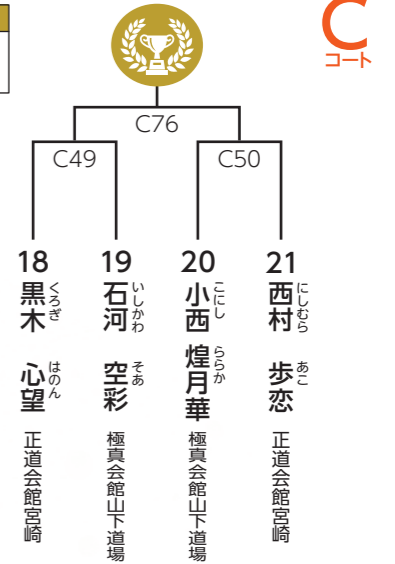

◆初心クラス◆

幼年年長 男女混合 / 9名

優勝	準優勝
----	-----

小学1年生 女子 / 3名

優勝
----

小学1年生 男子 / 5名

優勝
----

小学2年生 女子 / 4名

優勝
----

小学2年生 男子 / 9名

優勝	準優勝
----	-----

小学3年生 男子 / 5名

優勝
----

小学4年生 女子 / 3名

優勝
----

小学4年生 男子 / 3名