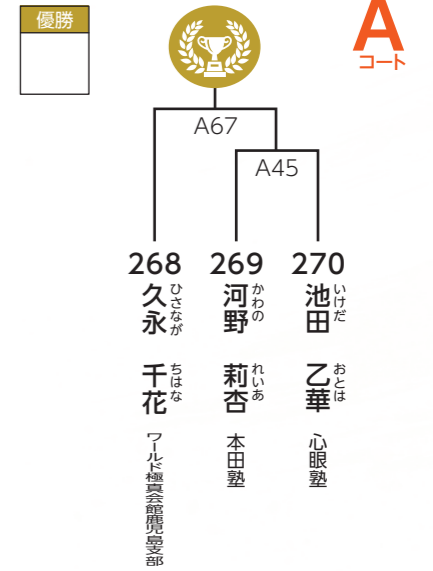

219 荻本 琉希矢 極真会館山下道場

小学1年生 男子 -24kg / 4名

優勝 準優勝 A  
コート

A57

A28 A29

220 磯野 昶羽 真導会

221 小林 凜士 フォルト極真会館本部

222 野崎 久宇 志運會

223 今村 彩人 煌風会

小学1年生 男子 +24kg / 2名

優勝 A  
コート

A58

224 米良 優里 真導会

225 平池 優心 黎明塾

◆上級クラス◆

小学2年生 女子 -26kg/4名

小学2年生 男子 -26kg/5名

小学2年生 男子 +26kg/9名

小学3年生 女子 -28kg/4名

小学3年生 女子 +28kg/3名

小学3年生 男子 -28kg/8名

小学3年生 男子 +28kg/5名

小学4年生 女子 -32kg/4名

小学4年生 女子 +32kg/3名

小学4年生 男子 -32kg/12名

小学4年生 男子 +32kg/4名

小学5年生 女子 -36kg/2名

小学5年生 女子 +36kg/4名