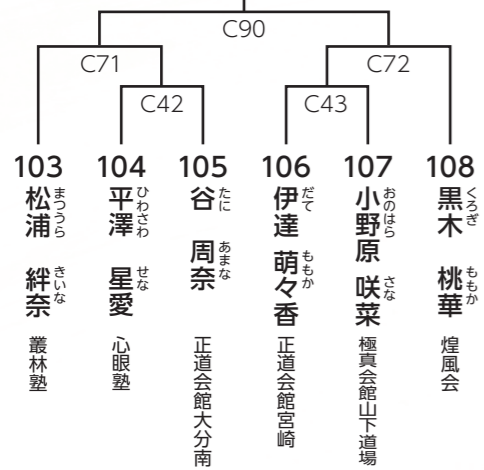

小学4年生 女子/7名

優勝	準優勝
----	-----

小学4年生 男子/10名

優勝	準優勝
----	-----

小学5年生 女子/6名

優勝	準優勝
----	-----

小学5年生 男子/5名

優勝
----

小学6年生 女子/2名

優勝
----

小学6年生 男子/16名

優勝	準優勝	3位
----	-----	----

マスターズ男子40歳~49歳-75kg/2名

優勝
----

マスターズ男子40歳~49歳+75kg/2名

優勝
----