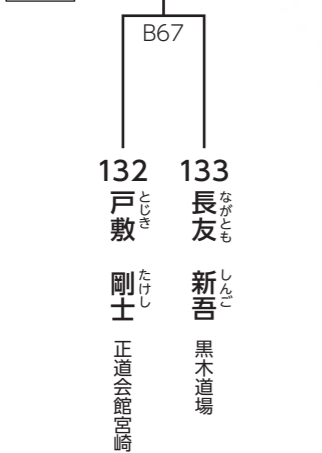

小学6年生 女子/2名

優勝
----

小学6年生 男子/16名

優勝	準優勝	3位
----	-----	----

マスターズ男子40歳~49歳-75kg/2名

優勝
----

マスターズ男子40歳~49歳+75kg/2名

優勝
----