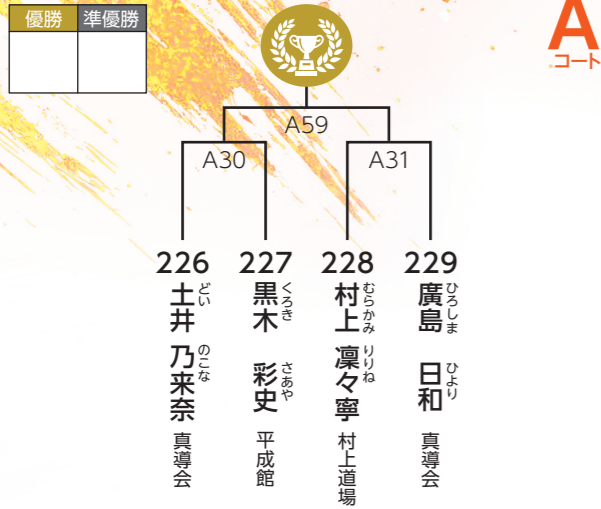

219 荻本 琉希矢 極真会館山下道場

小学1年生 男子 -24kg / 4名

優勝 準優勝 A  
コート

A57

A28 A29

220 磯野 昶羽 真導会

221 小林 凜士 フォルト極真会館本部

222 野崎 久宇 志運會

223 今村 彩人 煌風会

小学1年生 男子 +24kg / 2名

優勝 A  
コート

A58

224 米良 優里 真導会

225 平池 優心 黎明塾

◆上級クラス◆

小学2年生 女子 -26kg/4名