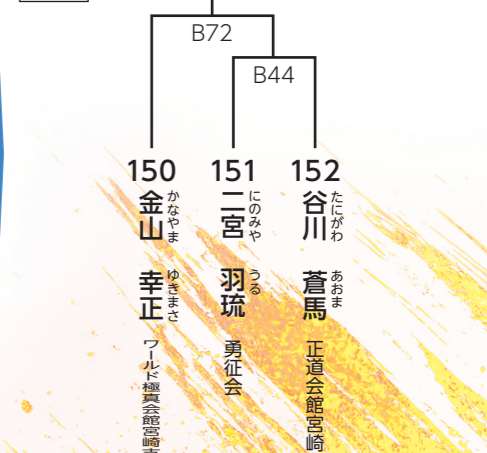

小学6年生 女子/2名

優勝
----

小学6年生 男子/16名

優勝	準優勝	3位
----	-----	----

マスターズ男子40歳~49歳-75kg/2名

優勝
----

マスターズ男子40歳~49歳+75kg/2名

優勝
----

一般男子-65kg/8名

優勝	準優勝
----	-----

一般男子-75kg/2名

優勝
----

一般男子+75kg/4名

優勝
----

小学1年生 男子/3名

優勝
----

◆中級クラス◆

小学2年生 男子 / 5名

優勝 B  
コート

B73

B45 B46

B19

153 山元 健 極真会館山下道場

154 武田 爽玖 禪空館