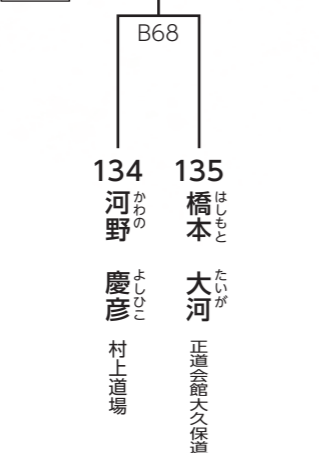

小学4年生 女子/7名

優勝	準優勝
----	-----

小学4年生 男子/10名

優勝	準優勝
----	-----

小学5年生 女子/6名

優勝	準優勝
----	-----

小学5年生 男子/5名

優勝
----

小学6年生 女子/2名

優勝
----

小学6年生 男子/16名

優勝	準優勝	3位
----	-----	----

マスターズ男子40歳~49歳-75kg/2名

優勝
----

マスターズ男子40歳~49歳+75kg/2名

優勝
----

一般男子-65kg/8名

優勝	準優勝
----	-----

一般男子-75kg/2名

優勝
----

一般男子+75kg/4名

優勝
----

小学1年生 男子/3名

優勝
----