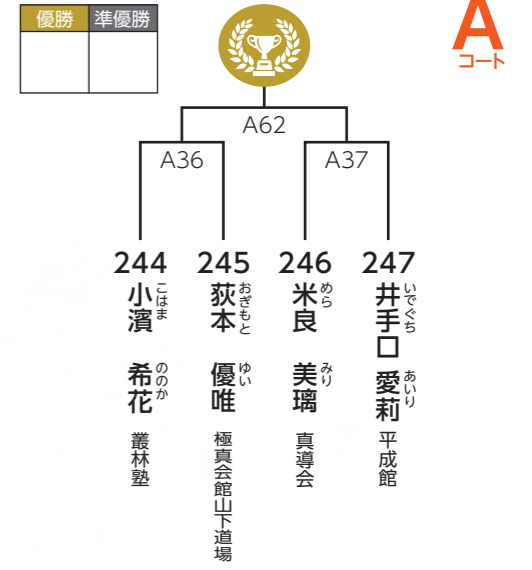

小学3年生 女子 -28kg/4名