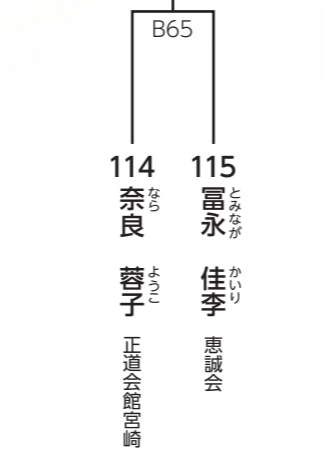

小学1年生 男子 / 7名

優勝	準優勝
----	-----

小学2年生 女子 / 3名

優勝
----

小学2年生 男子 / 12名

優勝	準優勝	3位
----	-----	----

小学3年生 男子/14名

優勝	準優勝	3位
----	-----	----

小学4年生 女子/7名

優勝	準優勝
----	-----

小学4年生 男子/10名

優勝	準優勝
----	-----

小学5年生 女子/6名

優勝	準優勝
----	-----

小学5年生 男子/5名

優勝
----

小学6年生 女子/2名

優勝
----

小学6年生 男子/16名

優勝	準優勝	3位
----	-----	----

マスターズ男子40歳~49歳-75kg/2名

優勝
----

マスターズ男子40歳~49歳+75kg/2名

優勝
----