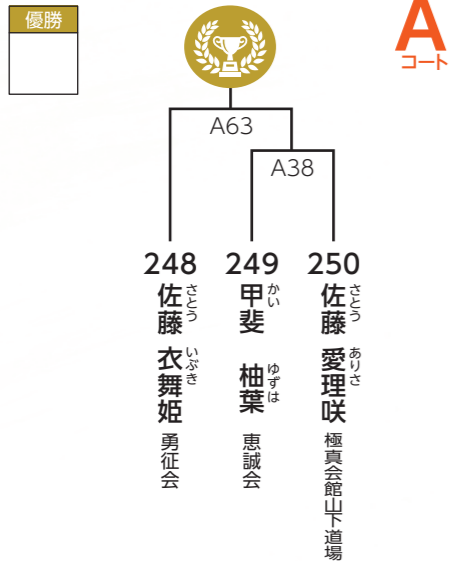

223 今村 彩人 煌風会

小学1年生 男子 +24kg / 2名

優勝 A  
コート

A58

224 米良 優里 真導会

225 平池 優心 黎明塾

◆上級クラス◆

小学2年生 女子 -26kg/4名

小学2年生 男子 -26kg/5名

小学2年生 男子 +26kg/9名

小学3年生 女子 -28kg/4名

小学3年生 女子 +28kg/3名

小学3年生 男子 -28kg/8名

小学3年生 男子 +28kg/5名

小学4年生 女子 -32kg/4名

小学4年生 女子 +32kg/3名

小学4年生 男子 -32kg/12名

小学4年生 男子 +32kg/4名

小学5年生 女子 -36kg/2名

小学5年生 女子 +36kg/4名