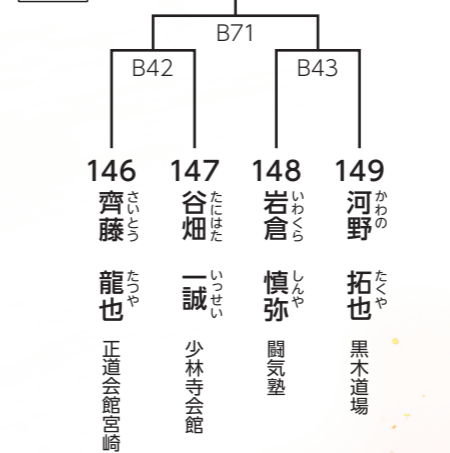

小学6年生 女子/2名

優勝
----

小学6年生 男子/16名

優勝	準優勝	3位
----	-----	----

マスターズ男子40歳~49歳-75kg/2名

優勝
----

マスターズ男子40歳~49歳+75kg/2名

優勝
----

一般男子-65kg/8名

優勝	準優勝
----	-----

一般男子-75kg/2名

優勝
----

一般男子+75kg/4名

優勝
----

小学1年生 男子/3名

優勝
----

◆中級クラス◆

小学2年生 男子 / 5名

優勝 B  
コート

B73

B45 B46

B19

153 山元 健 極真会館山下道場

154 武田 爽玖 禪空館