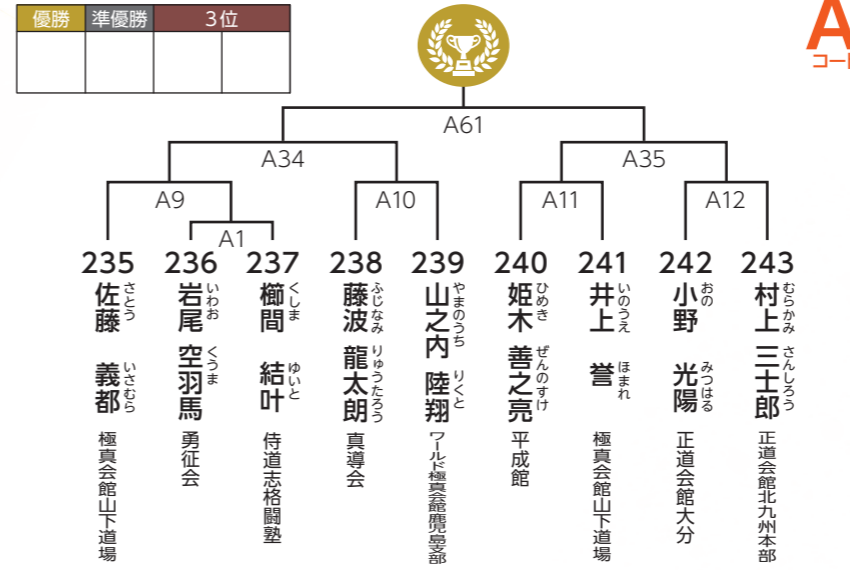

小学2年生 男子 +26kg/9名