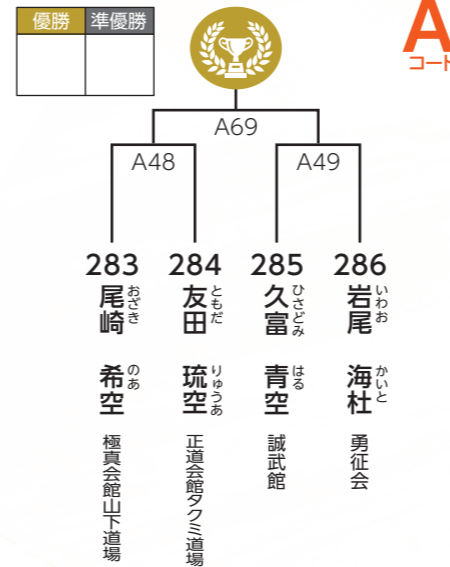

219 荻本 琉希矢 極真会館山下道場

小学1年生 男子 -24kg / 4名

優勝 準優勝 A  
コート

A57

A28 A29

220 磯野 昶羽 真導会

221 小林 凜士 フォルト極真会館本部

222 野崎 久宇 志運會

223 今村 彩人 煌風会

小学1年生 男子 +24kg / 2名

優勝 A  
コート

A58

224 米良 優里 真導会

225 平池 優心 黎明塾

◆上級クラス◆

小学2年生 女子 -26kg/4名

小学2年生 男子 -26kg/5名

小学2年生 男子 +26kg/9名

小学3年生 女子 -28kg/4名

小学3年生 女子 +28kg/3名

小学3年生 男子 -28kg/8名

小学3年生 男子 +28kg/5名

小学4年生 女子 -32kg/4名

小学4年生 女子 +32kg/3名

小学4年生 男子 -32kg/12名

小学4年生 男子 +32kg/4名

小学5年生 女子 -36kg/2名

小学5年生 女子 +36kg/4名