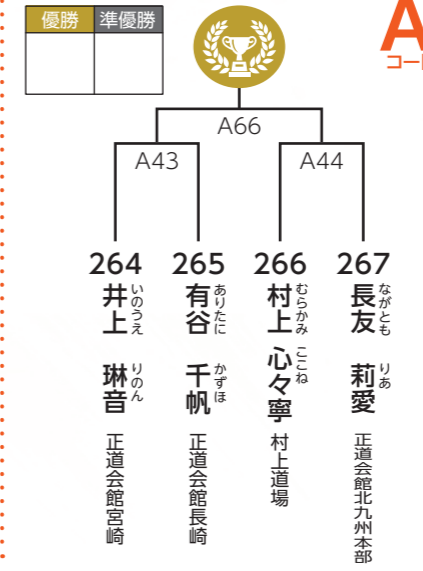

219 荻本 琉希矢 極真会館山下道場

小学1年生 男子 -24kg / 4名

優勝 準優勝 A  
コート

A57

A28 A29

220 磯野 昶羽 真導会

221 小林 凜士 フォルト極真会館本部

222 野崎 久宇 志運會

223 今村 彩人 煌風会

小学1年生 男子 +24kg / 2名

優勝 A  
コート

A58

224 米良 優里 真導会

225 平池 優心 黎明塾

◆上級クラス◆

小学2年生 女子 -26kg/4名

小学2年生 男子 -26kg/5名

小学2年生 男子 +26kg/9名

小学3年生 女子 -28kg/4名

小学3年生 女子 +28kg/3名

小学3年生 男子 -28kg/8名

小学3年生 男子 +28kg/5名

小学4年生 女子 -32kg/4名

小学4年生 女子 +32kg/3名

小学4年生 男子 -32kg/12名

小学4年生 男子 +32kg/4名

小学5年生 女子 -36kg/2名

小学5年生 女子 +36kg/4名