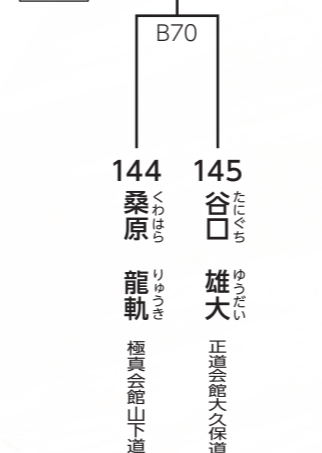

小学4年生 女子/7名

優勝	準優勝
----	-----

小学4年生 男子/10名

優勝	準優勝
----	-----

小学5年生 女子/6名

優勝	準優勝
----	-----

小学5年生 男子/5名

優勝
----

小学6年生 女子/2名

優勝
----

小学6年生 男子/16名

優勝	準優勝	3位
----	-----	----

マスターズ男子40歳~49歳-75kg/2名

優勝
----

マスターズ男子40歳~49歳+75kg/2名

優勝
----

一般男子-65kg/8名

優勝	準優勝
----	-----

一般男子-75kg/2名

優勝
----

一般男子+75kg/4名

優勝
----

小学1年生 男子/3名

優勝
----