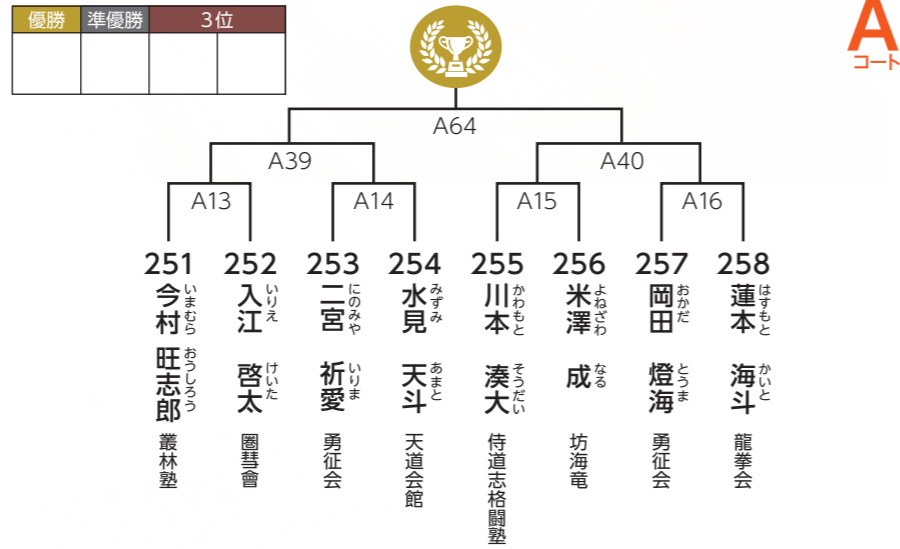

小学2年生 男子 -26kg/5名

小学2年生 男子 +26kg/9名

小学3年生 女子 -28kg/4名

小学3年生 女子 +28kg/3名

小学3年生 男子 -28kg/8名

小学3年生 男子 +28kg/5名

小学4年生 女子 -32kg/4名

小学4年生 女子 +32kg/3名