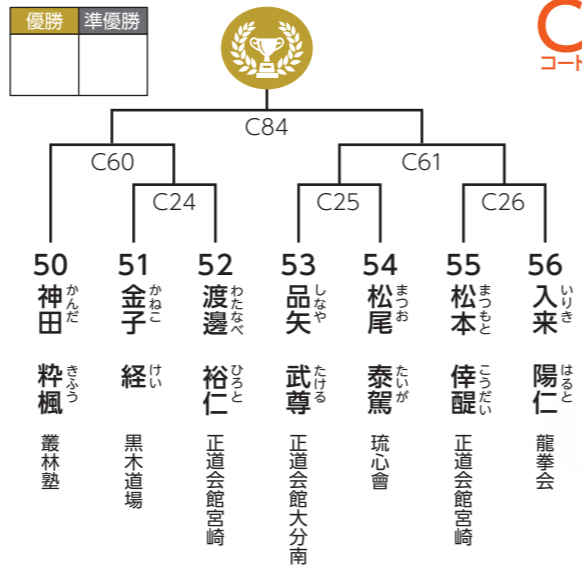

優勝
----

小学5年生 女子 / 2名

優勝
----

◆初級クラス◆

幼年年長 男女混合 / 3名

優勝	準優勝
----	-----

小学1年生 女子 / 4名

優勝
----

小学1年生 男子 / 7名

優勝	準優勝
----	-----

小学2年生 女子 / 3名

優勝
----

小学2年生 男子 / 12名

優勝	準優勝	3位
----	-----	----

小学3年生 男子/14名

優勝	準優勝	3位
----	-----	----