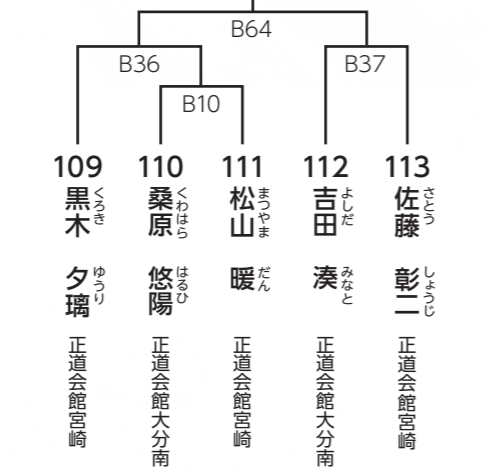

小学1年生 男子 / 7名

優勝	準優勝
----	-----

小学2年生 女子 / 3名

優勝
----

小学2年生 男子 / 12名

優勝	準優勝	3位
----	-----	----

小学3年生 男子/14名

優勝	準優勝	3位
----	-----	----

小学4年生 女子/7名

優勝	準優勝
----	-----

小学4年生 男子/10名

優勝	準優勝
----	-----

小学5年生 女子/6名

優勝	準優勝
----	-----

小学5年生 男子/5名

優勝
----

小学6年生 女子/2名

優勝
----

小学6年生 男子/16名

優勝	準優勝	3位
----	-----	----

マスターズ男子40歳~49歳-75kg/2名

優勝
----

マスターズ男子40歳~49歳+75kg/2名

優勝
----