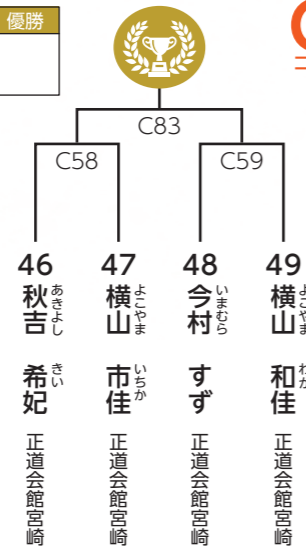

優勝
----

小学2年生 男子 / 9名

優勝	準優勝
----	-----

小学3年生 男子 / 5名

優勝
----

小学4年生 女子 / 3名

優勝
----

小学4年生 男子 / 3名

優勝
----

小学5年生 女子 / 2名

優勝
----

◆初級クラス◆

幼年年長 男女混合 / 3名

優勝	準優勝
----	-----

小学1年生 女子 / 4名

優勝
----

小学1年生 男子 / 7名

優勝	準優勝
----	-----

小学2年生 女子 / 3名

優勝
----

小学2年生 男子 / 12名

優勝	準優勝	3位
----	-----	----

小学3年生 男子/14名

優勝	準優勝	3位
----	-----	----