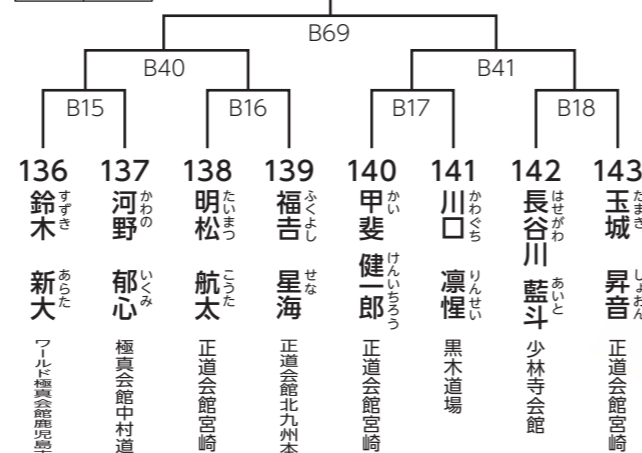

一般男子-65kg/8名

優勝	準優勝