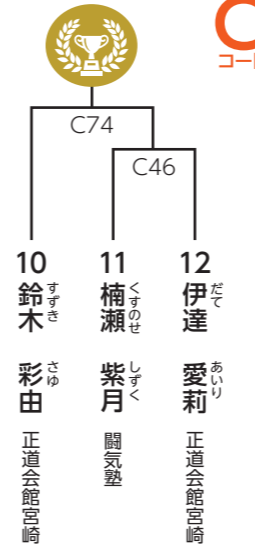

◆初心クラス◆

幼年年長 男女混合 / 9名

優勝	準優勝
----	-----

小学1年生 女子 / 3名

優勝
----

小学1年生 男子 / 5名

優勝
----

小学2年生 女子 / 4名