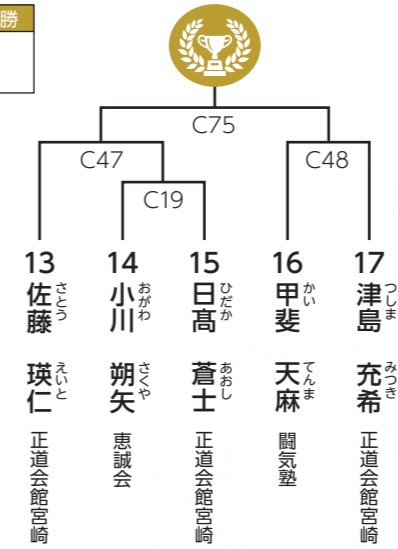

◆初心クラス◆

幼年年長 男女混合 / 9名

優勝	準優勝
----	-----

小学1年生 女子 / 3名

優勝
----

小学1年生 男子 / 5名

優勝
----

小学2年生 女子 / 4名

優勝
----

小学2年生 男子 / 9名

優勝	準優勝
----	-----

小学3年生 男子 / 5名

優勝
----

小学4年生 女子 / 3名

優勝
----

小学4年生 男子 / 3名