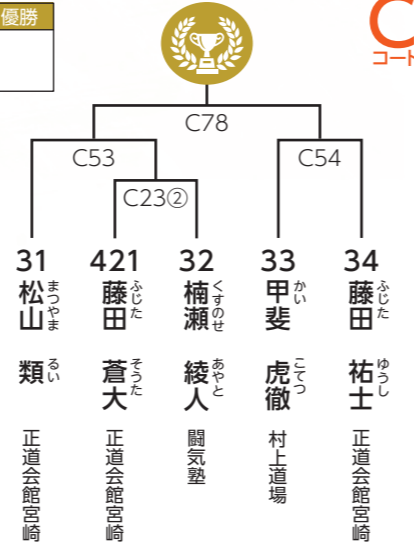

◆初心クラス◆

幼年年長 男女混合 / 9名

優勝	準優勝
----	-----

小学1年生 女子 / 3名

優勝
----

小学1年生 男子 / 5名

優勝
----

小学2年生 女子 / 4名

優勝
----

小学2年生 男子 / 9名

優勝	準優勝
----	-----

小学3年生 男子 / 5名

優勝
----

小学4年生 女子 / 3名

優勝
----

小学4年生 男子 / 3名

優勝
----

小学5年生 女子 / 2名

優勝
----

◆初級クラス◆

幼年年長 男女混合 / 3名

優勝	準優勝
----	-----

小学1年生 女子 / 4名

優勝
----