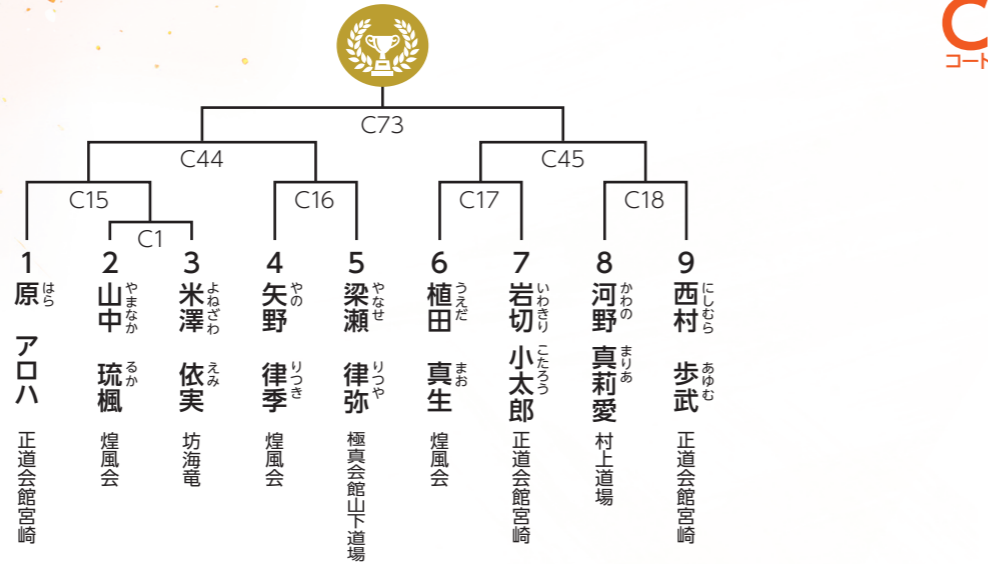

◆初心クラス◆

幼年年長 男女混合 / 9名

優勝	準優勝
----	-----

小学1年生 女子 / 3名

優勝
----

小学1年生 男子 / 5名

優勝
----

小学2年生 女子 / 4名