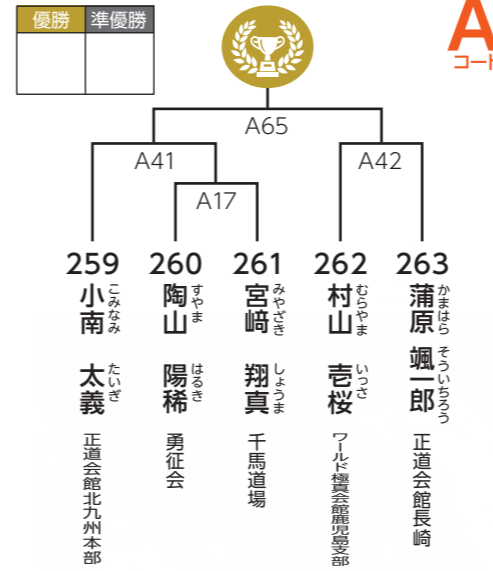

219 荻本 琉希矢 極真会館山下道場

小学1年生 男子 -24kg / 4名

優勝 準優勝 A  
コート

A57

A28 A29

220 磯野 昶羽 真導会

221 小林 凜士 フォルト極真会館本部

222 野崎 久宇 志運會

223 今村 彩人 煌風会

小学1年生 男子 +24kg / 2名

優勝 A  
コート

A58

224 米良 優里 真導会

225 平池 優心 黎明塾

◆上級クラス◆

小学2年生 女子 -26kg/4名

小学2年生 男子 -26kg/5名

小学2年生 男子 +26kg/9名

小学3年生 女子 -28kg/4名

小学3年生 女子 +28kg/3名

小学3年生 男子 -28kg/8名

小学3年生 男子 +28kg/5名

小学4年生 女子 -32kg/4名

小学4年生 女子 +32kg/3名

小学4年生 男子 -32kg/12名

小学4年生 男子 +32kg/4名

小学5年生 女子 -36kg/2名

小学5年生 女子 +36kg/4名