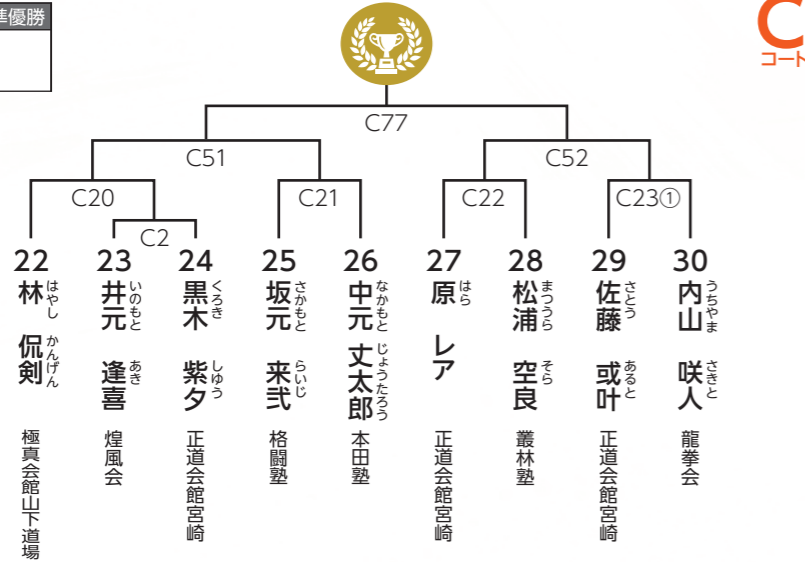

小学2年生 男子 / 9名

優勝	準優勝